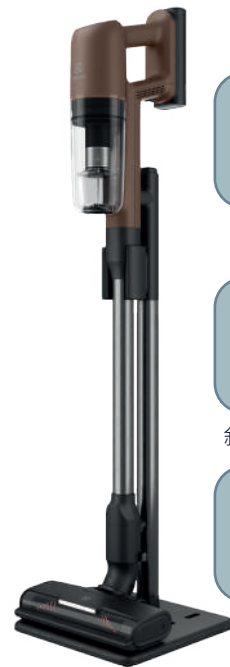

型號	EFP71515	EFP71512
集塵容量	0.3 公升	
吸力調校	4 段	
充電時間	4.5 小時	
過濾網	可水洗HEPA級過濾網	
使用時間		
低轉速 - 手持模式	約 50 分鐘	
低轉速	約 40 分鐘	
一般轉速	約 20 分鐘	
高轉速	約 10 分鐘	
電池		
電池類型	可更換式鋰電池 (ZE167)	
電池容量	4000mAh	
隨附配件		
多功能高效扒頭	●	×
PowerPro極淨扒頭	×	●
深層清潔電動扒頭	●	×
90度轉彎管	●	×
斜角360度毛刷吸頭	●	×
縫隙360度吸頭	●	●
小毛刷吸頭	●	●
充電收納架	●	●
可兼容配件 (額外選購)		
LED電動濕拖扒頭	●	
淨污水分流清洗座	●	
產品尺寸		
闊度	250mm	224mm
高度	1008mm	1008mm
深度	259mm	235mm
包裝尺寸(闊x高x深)	333 x 194 x 758mm	
重量(手提主機)	1.28kg	1.28kg
重量	2.2kg	1.9kg
控制種類	電子顯示屏(具按鍵)	
顏色	琥珀棕	沉穩灰

DCH
DCH ELECTRICAL APPLIANCES DIVISION

總代理 Sole Agent
大昌貿易行有限公司 DAH CHONG HONG, LTD.

了解更多

售後服務熱線
Service Hotline 3193 9888

ELECT_POP-73VC-2310

極致輕量強效無線吸塵機系列

EFP71515