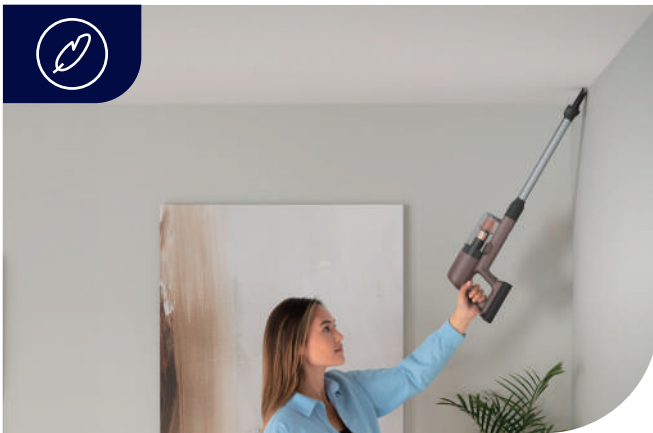

LED電動濕拖扒頭配合淨污水分流清洗座，確保以潔淨拖布完成濕拖清潔，真正乾淨，且過程完全不用雙手清洗。

獨特淨污水分流清洗座以內外雙槽設計，讓淨水污水徹底分離，短時間內即可把清潔布上的髒污自動洗淨並刮乾；完成清潔後，污水可透過側邊排水孔排出。

EPPCS2

Electrolux

升吸潔淨·輕而易舉

UltimateHome 700

伊萊克斯極致輕量強效無線吸塵機系列

1.28kg重量 極致輕盈