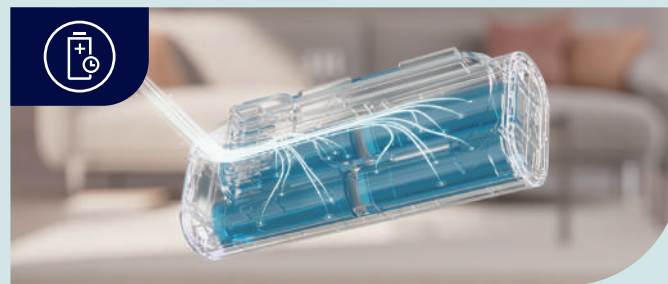

自動模式 智能調整

自動模式能按地面材質智能調整吸力，以達至最佳清潔效果。同時提供3段吸力供手動調校，手提模式亦可切換吸力。