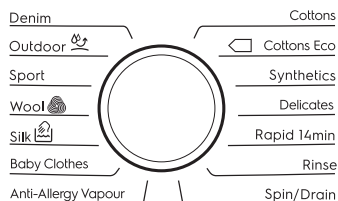

Net (mm):

845 x 595 x 450

With Door Frame & Inlet Hose (mm):

845 x 595 x 490

With Door Frame & Inlet Hose (inch):

33.3 x 23.4 x 19.3

PerfectCare 600 前置式(纖薄型)蒸氣洗衣機

基本規格