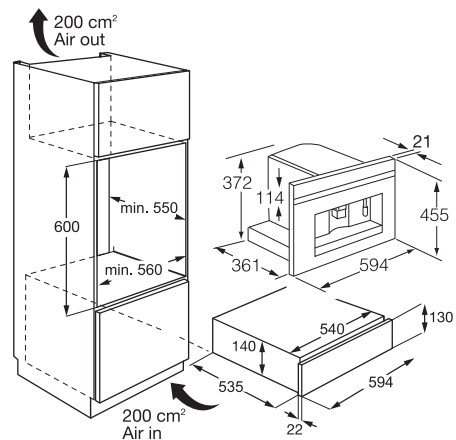

廚房電視機

ETV4500ZM

* min. 250 mm installation space
** installation for the right and left side

保溫抽屜及咖啡機

EED14700OX

咖啡機

EBC54524AX