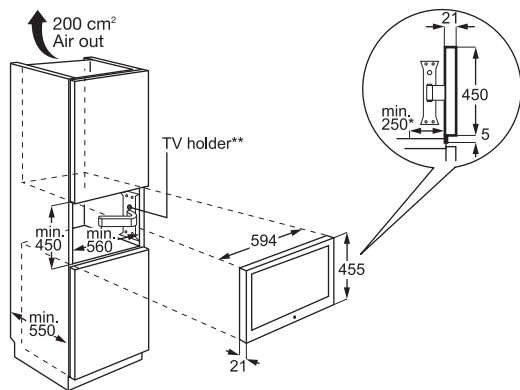

廚房電視機

ETV4500ZM

* min. 250 mm installation space
** installation for the right and left side

保溫抽屜及咖啡機

EED14700OX

咖啡機

EBC54524AX